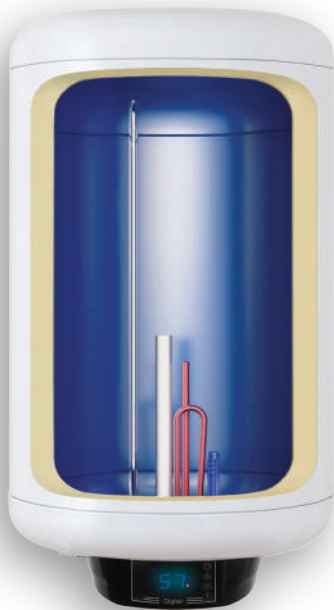

DIGITAL

Linija bojlera za kupatila sa elektronskim upravljanjem, MB modeli (50/80/100/120) - prečnika bojlera 454mm, sa emajliranim ili inox kazanom

**BAKARNI
GREJAČ**

**INOX
GREJAČ**

- Elektronsko upravljanje
- Precizno kontrolisanje temperature
- Odloženi start
- Antifrost i antibakterijskazaštita
- Zaštita od pregrevanja
- Elektronska regulacij postavljena u režim ECO rada na temperaturu 60° C, koji možete povećavati i smanjivati preko elektronskog termostata
- Poliuretanska ECO izolacija
- Inox izlivna cev
- Univerzalni nosač
- Mg anoda
- Sigurnosni ventil 8 bara

5 godina
garancije

DIGITAL

Zapremina (lit)	50	80	100	120
Ident	376145	376146	376147	376148
Model	MB P50 R	MB P80 R	MB P100 R	MB P120 R
Kazan	emajl	emajl	emajl	emajl
Prečnik (mm)	454	454	454	454
Visina (mm)	605	825	965	1105
Dubina (mm)	480	480	480	480
Snaga grejača (kW)	2	2	2	2
Pritisak (bar)	6	6	6	6
Sigurnosni ventil (bar)	8	8	8	8
Vreme zagrevanja vode do 75 C (min)	110	175	220	265
Količina mešane vode na 40 C (lit)	90	145	180	210
Priključak za vodu (")	G 1/2	G 1/2	G 1/2	G 1/2
Dužina Mg anode Ø22 (mm)	250	300	350	350
Energetski razred	C	C	C	C
Garancija na el.komponente (meseci)	25	25	25	25

10 godina
garancije

DIGITAL *Inox*

Zapremina (lit)	50	80	100	120
Ident	376149	376150	376151	376152
Model	MB 50 E2i	MB 80 E2i	MB 100 E2i	MB 120 E2i
Kazan	inox	inox	inox	inox
Prečnik (mm)	454	454	454	454
Visina (mm)	605	825	965	1105
Dubina (mm)	480	480	480	480
Snaga grejača (kW)	2	2	2	2
Pritisak (bar)	6	6	6	6
Sigurnosni ventil (bar)	8	8	8	8
Vreme zagrevanja vode do 75 C (min)	110	175	220	265
Količina mešane vode na 40 C (lit)	90	145	180	210
Priključak za vodu (")	G 1/2	G 1/2	G 1/2	G 1/2
Dužina Mg anode Ø22 (mm)	200	250	300	300
Energetski razred	C	C	C	C
Garancija na el.komponente (meseci)	25	25	25	25