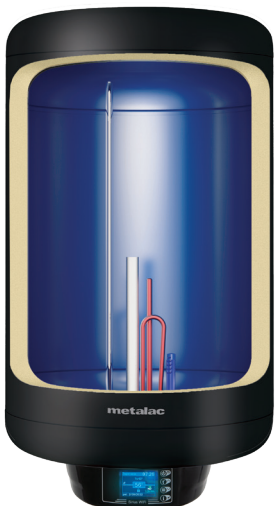

NOVO

Quality & Innovation

SIRIUSBLACK

- NOVO, litraže 80 l inox i emajl
- Elektronsko i WiFi upravljanje
- Ušteda energije do 15% korišćenjem Smart regulacija
- 4 različita programa za plansko zagrevanje vode
- Mogućnost uključanja bojlera preko aplikacije
- Bojler se može kontrolisati daljinski putem pametnog telefona
- Ekran osetljiv na dodir

metalac
BOJLER

AQUABI
by metalac

NA EMAJLIRANI KAZAN
5
godina
GARANCIJE

NA INOKS KAZAN
10
godina
GARANCIJE

NA REZERVNE DELOVE
25
meseci
GARANCIJE

- Visoko kvalitetni mesing
- Visokotehnološka zaštita
- Stroga inspekcija kvaliteta
- 60% bakra
- Zagarantovana zdravstvena ispravnost

TELO SLAVINE
5
GODINA
GARANCIJE

SLAVINA
ZA LAVABO

KERAMIČKI MEŠAČ
2
GODINA
GARANCIJE

SLAVINA
ZA KADU